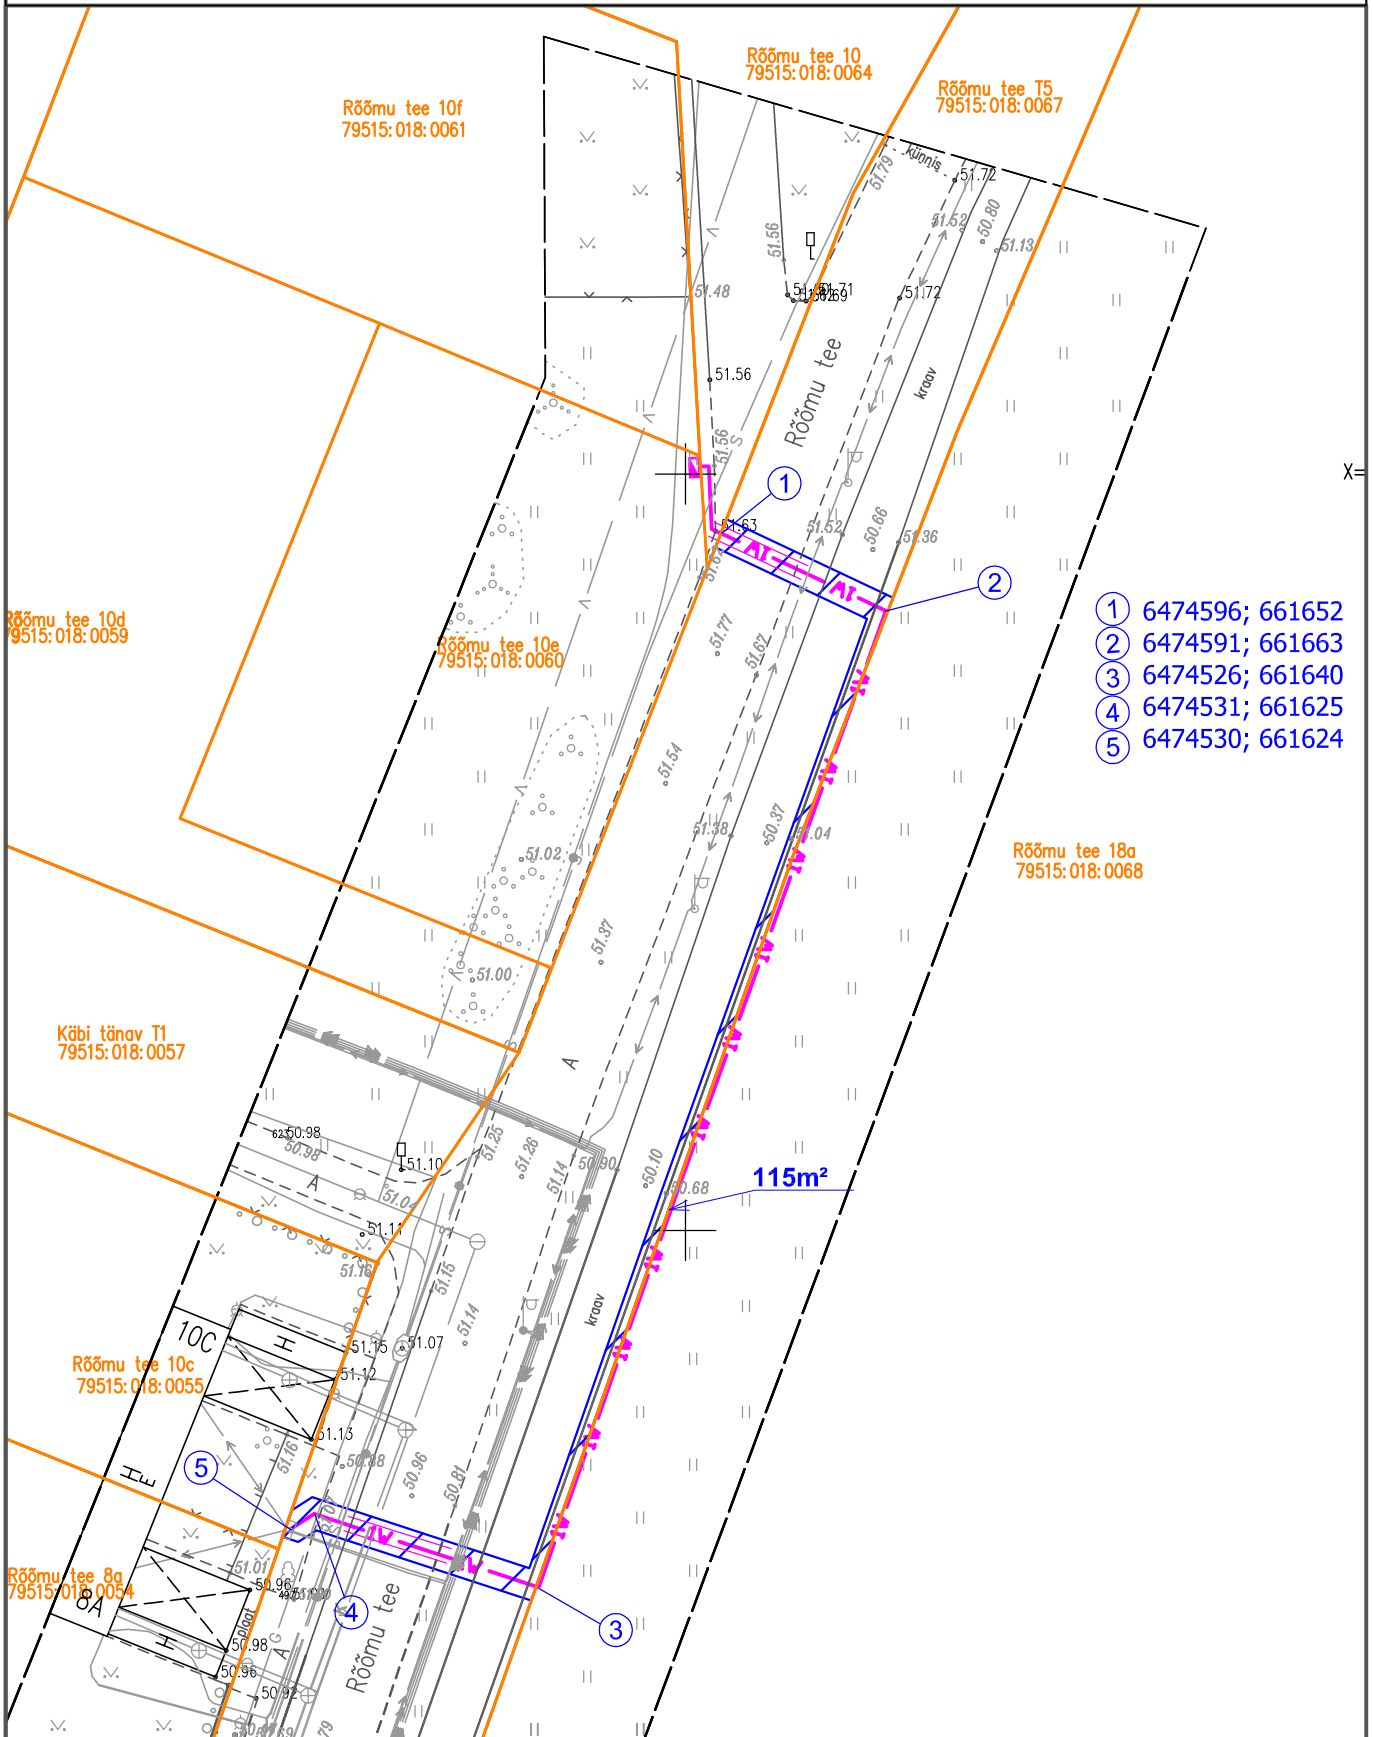

Kasutusõigusega koormatava maa-ala asendiplaan Tartu linnas Rõõmu tee T5

- ① 6474596; 661652
- ② 6474591; 661663
- ③ 6474526; 661640
- ④ 6474531; 661625
- ⑤ 6474530; 661624

Tingmärgid

1:500

— 1W — projekteeritud 0,4kV maakaabelliin
 — — katastripiir

kasutusõigusega koormatav maa-ala

Koostas H.Vissel